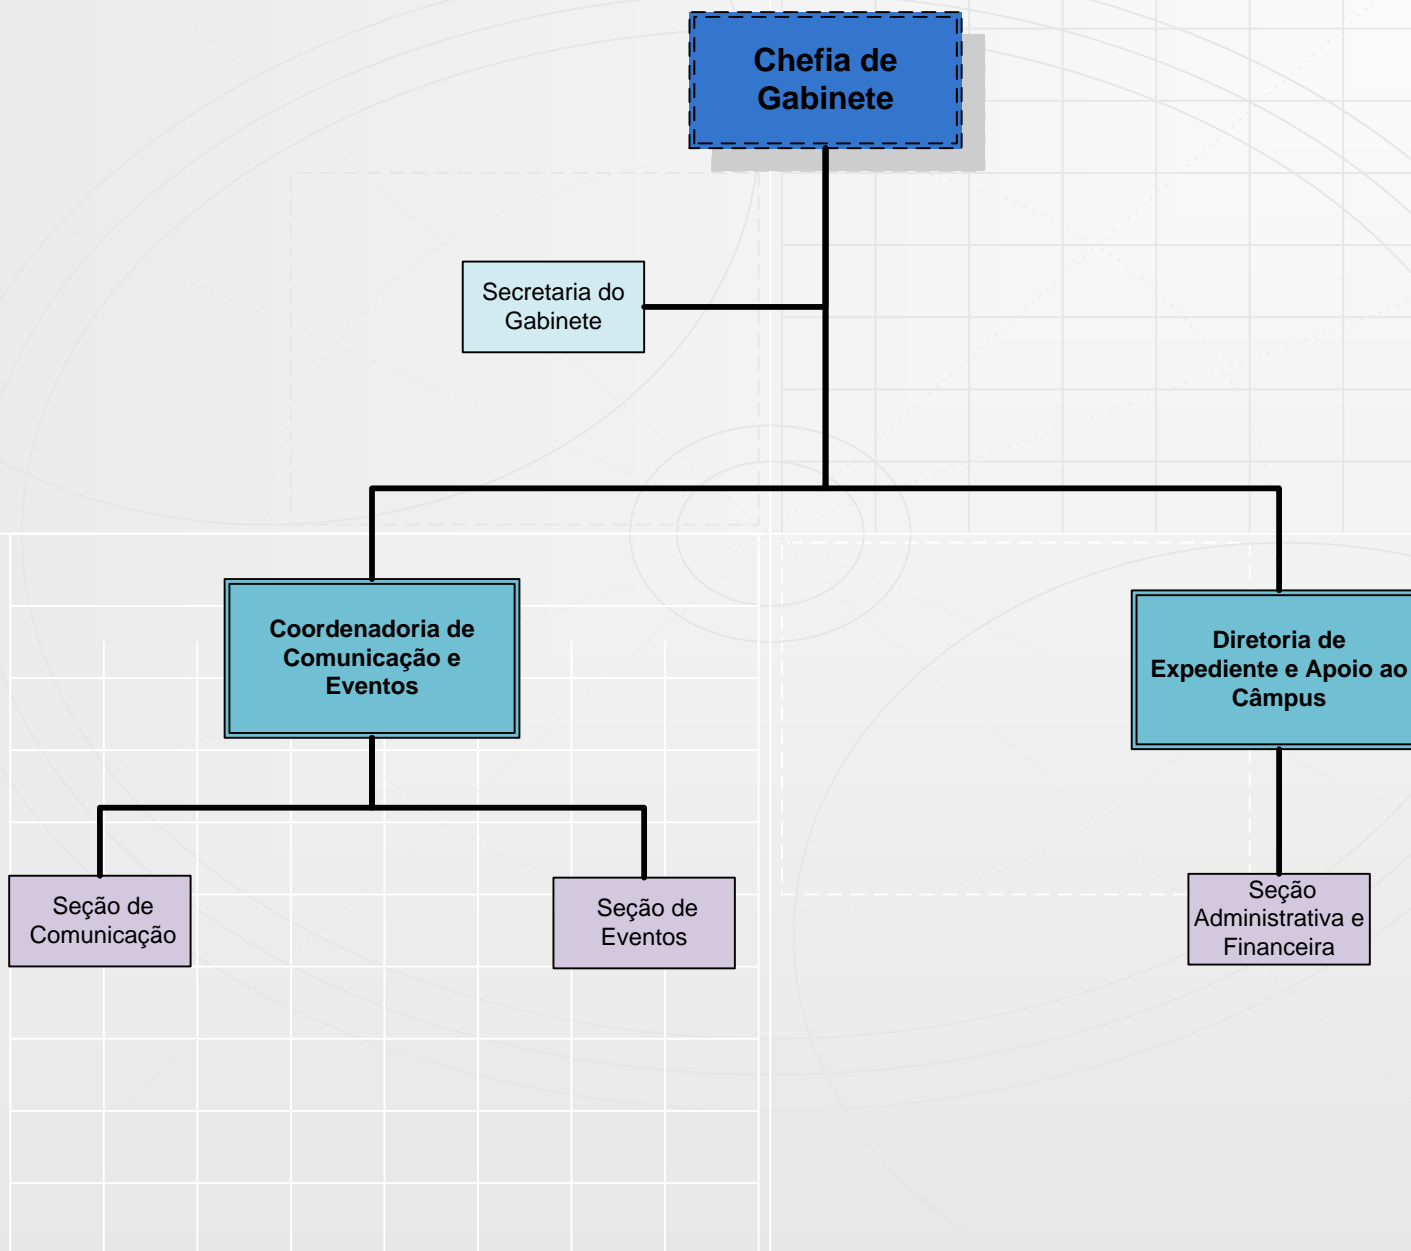

INSTITUTO FEDERAL
PARANÁ

Anexo I

ORGANOGRAMA DO INSTITUTO FEDERAL DO PARANÁ

MINISTÉRIO DA
EDUCAÇÃO

**ORGANOGRAMA DO
INSTITUTO FEDERAL
DO PARANÁ**

**MINISTÉRIO DA
EDUCAÇÃO**

**ORGANOGRAMA DO
INSTITUTO FEDERAL
DO PARANÁ**

INSTITUTO FEDERAL
PARANÁ

Anexo IV

ORGANOGRAMA DO INSTITUTO FEDERAL DO PARANÁ

MINISTÉRIO DA
EDUCAÇÃO

INSTITUTO FEDERAL
PARANÁ

MINISTÉRIO DA
EDUCAÇÃO

ORGANOGRAMA DO INSTITUTO FEDERAL DO PARANÁ

Pró-Reitoria de Extensão,
Pesquisa e Inovação
PROEPI

Fundação de
Apoio

Seção
Administrativa e
Financeira
SEAF

Diretoria de
Extensão e Políticas
de Inclusão
DIEXT

Diretoria de
Pesquisa e Inovação
DIPI

Diretoria de
Relações Empresariais
e Comunitárias
DIREC

Coordenadoria de
Extensão