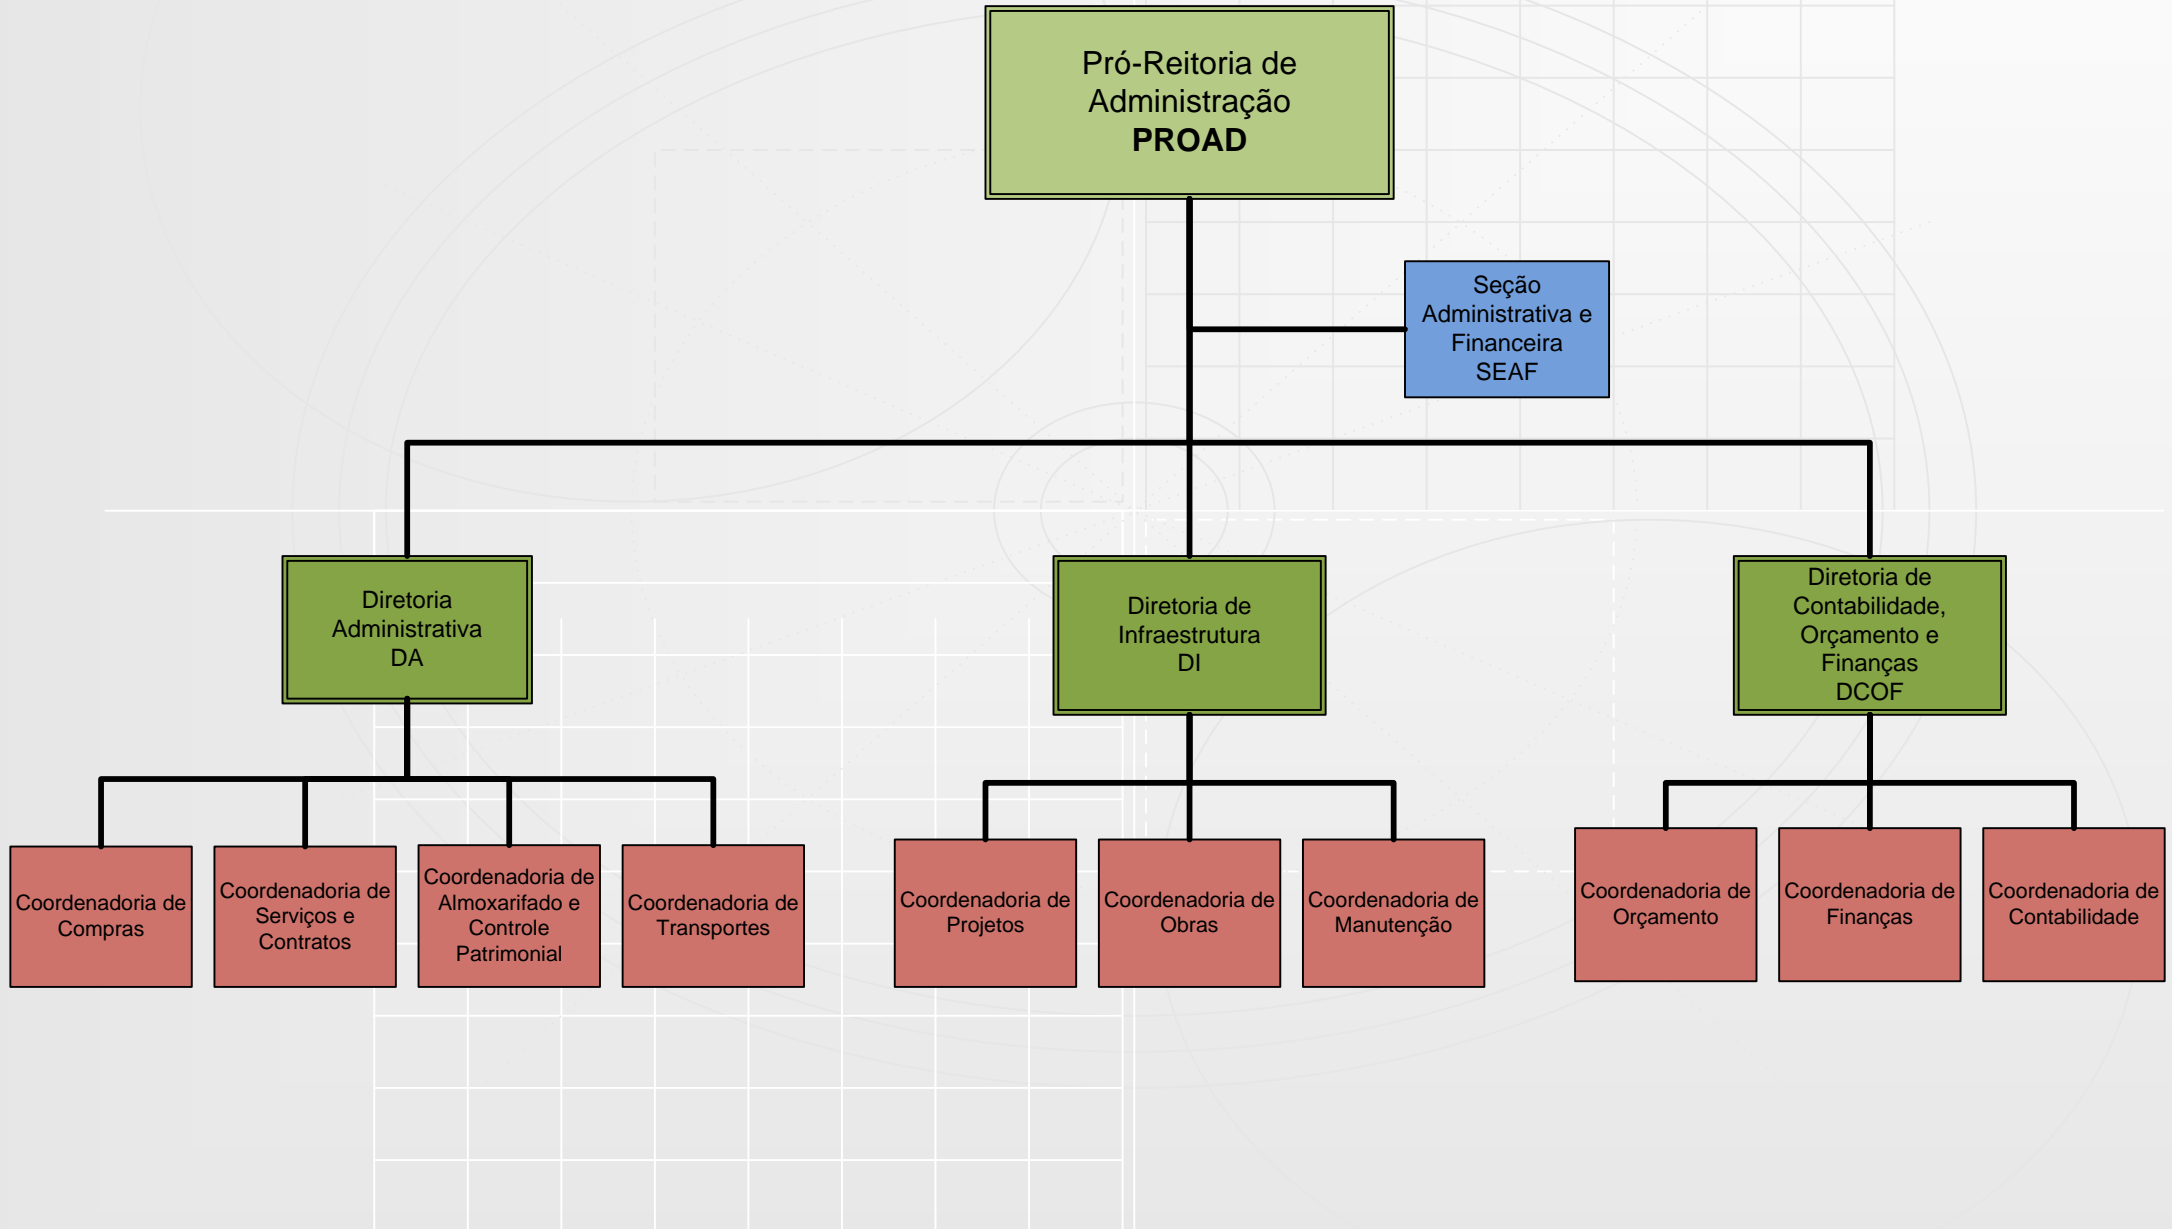

INSTITUTO FEDERAL
PARANÁ

Anexo I

ORGANOGRAMA DO INSTITUTO FEDERAL DO PARANÁ

MINISTÉRIO DA
EDUCAÇÃO

**ORGANOGRAMA DO
INSTITUTO FEDERAL
DO PARANÁ**

**MINISTÉRIO DA
EDUCAÇÃO**

**ORGANOGRAMA DO
INSTITUTO FEDERAL
DO PARANÁ**

INSTITUTO FEDERAL
PARANÁ

Anexo IV

ORGANOGRAMA DO INSTITUTO FEDERAL DO PARANÁ

MINISTÉRIO DA
EDUCAÇÃO

INSTITUTO FEDERAL
PARANÁ

MINISTÉRIO DA
EDUCAÇÃO

ORGANOGRAMA DO INSTITUTO FEDERAL DO PARANÁ

Pró-Reitoria de Extensão,
Pesquisa e Inovação
PROEPI

Fundação de
Apoio

Seção
Administrativa e
Financeira
SEAF

Diretoria de
Extensão e Políticas
de Inclusão
DIEXT

Diretoria de
Pesquisa e Inovação
DIPI

Diretoria de
Relações Empresariais
e Comunitárias
DIREC

Coordenadoria de
Extensão