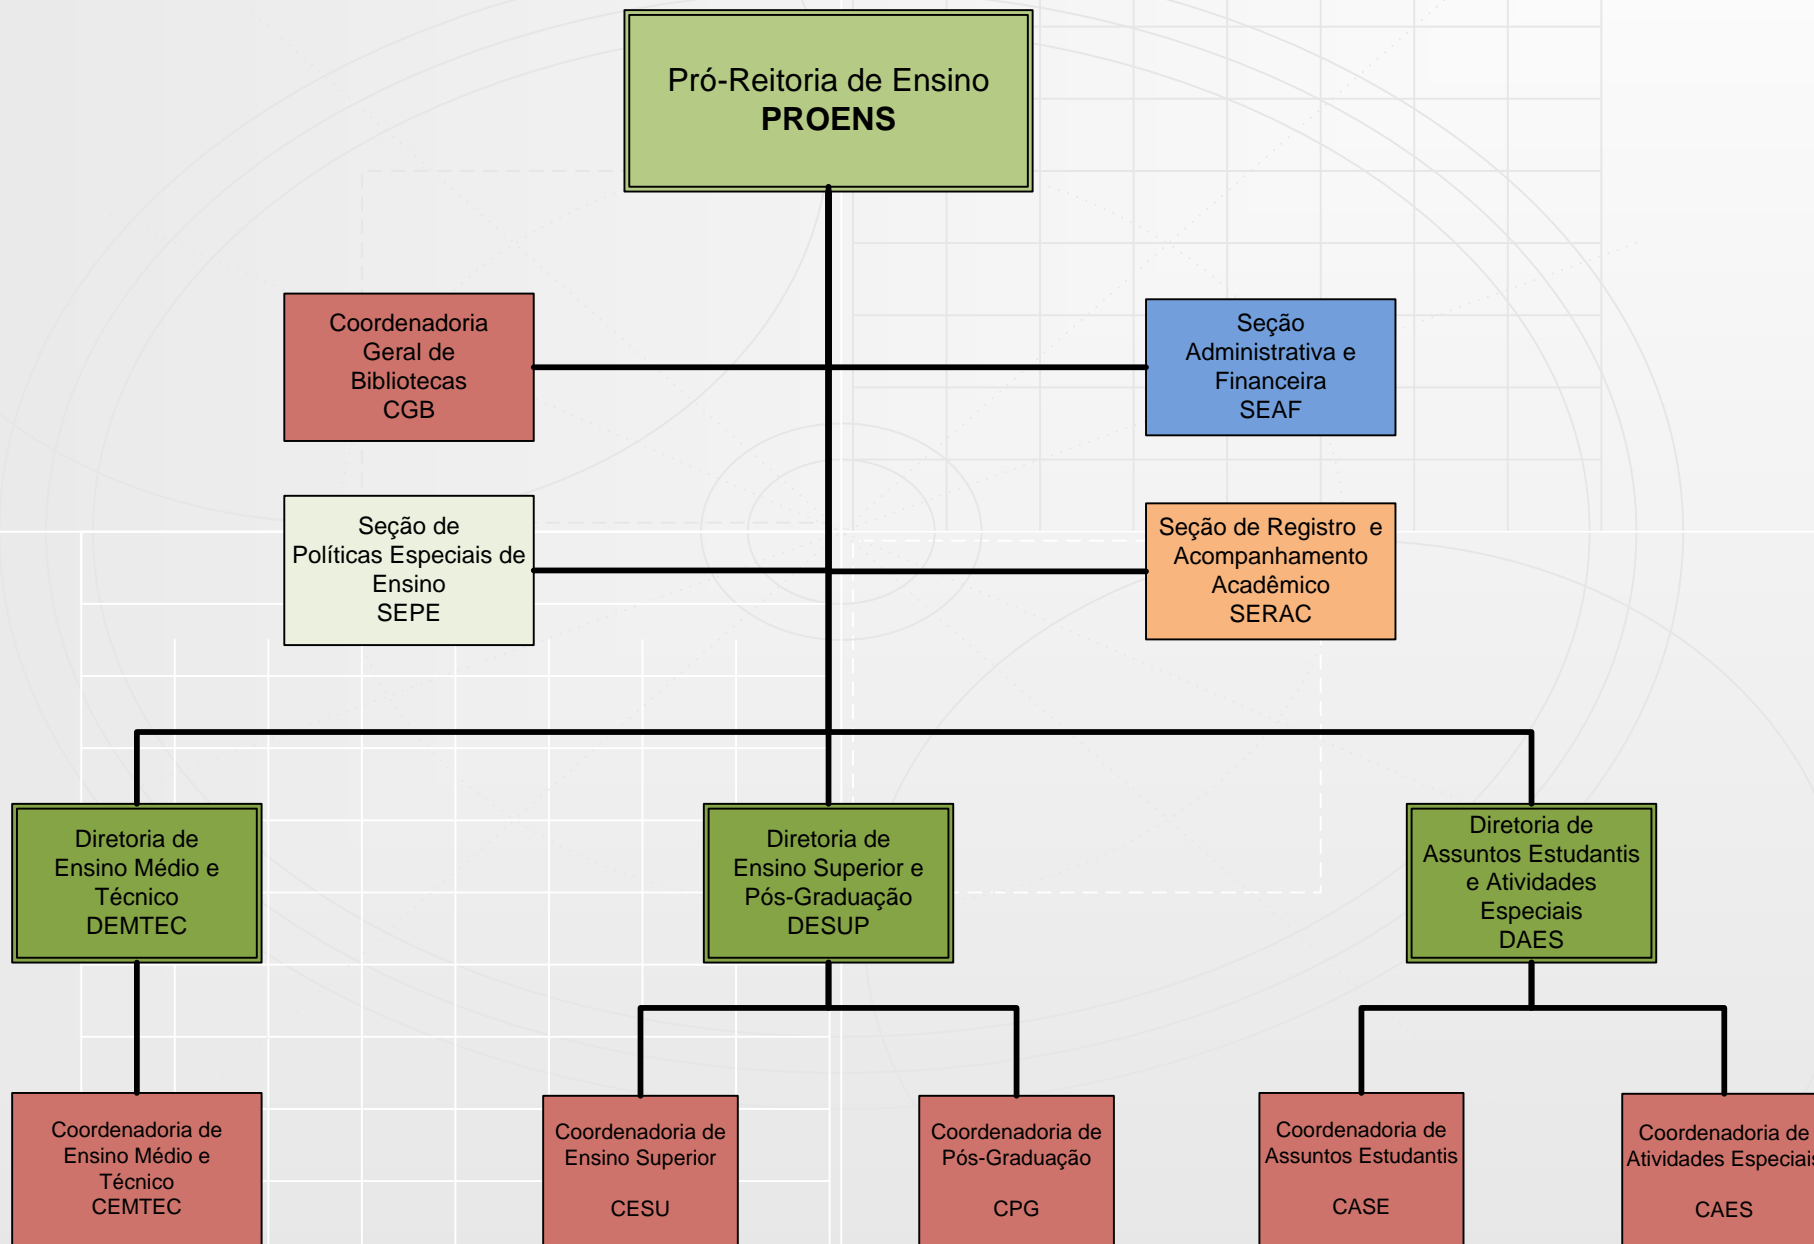

INSTITUTO FEDERAL
PARANÁ

Anexo I

ORGANOGRAMA DO INSTITUTO FEDERAL DO PARANÁ

MINISTÉRIO DA
EDUCAÇÃO

**ORGANOGRAMA DO
INSTITUTO FEDERAL
DO PARANÁ**

**MINISTÉRIO DA
EDUCAÇÃO**

**ORGANOGRAMA DO
INSTITUTO FEDERAL
DO PARANÁ**

INSTITUTO FEDERAL
PARANÁ

Anexo IV

ORGANOGRAMA DO INSTITUTO FEDERAL DO PARANÁ

MINISTÉRIO DA
EDUCAÇÃO

INSTITUTO FEDERAL
PARANÁ

MINISTÉRIO DA
EDUCAÇÃO

ORGANOGRAMA DO INSTITUTO FEDERAL DO PARANÁ

Pró-Reitoria de Extensão,
Pesquisa e Inovação
PROEPI

Fundação de
Apoio

Seção
Administrativa e
Financeira
SEAF

Diretoria de
Extensão e Políticas
de Inclusão
DIEXT

Diretoria de
Pesquisa e Inovação
DIPI

Diretoria de
Relações Empresariais
e Comunitárias
DIREC

Coordenadoria de
Extensão