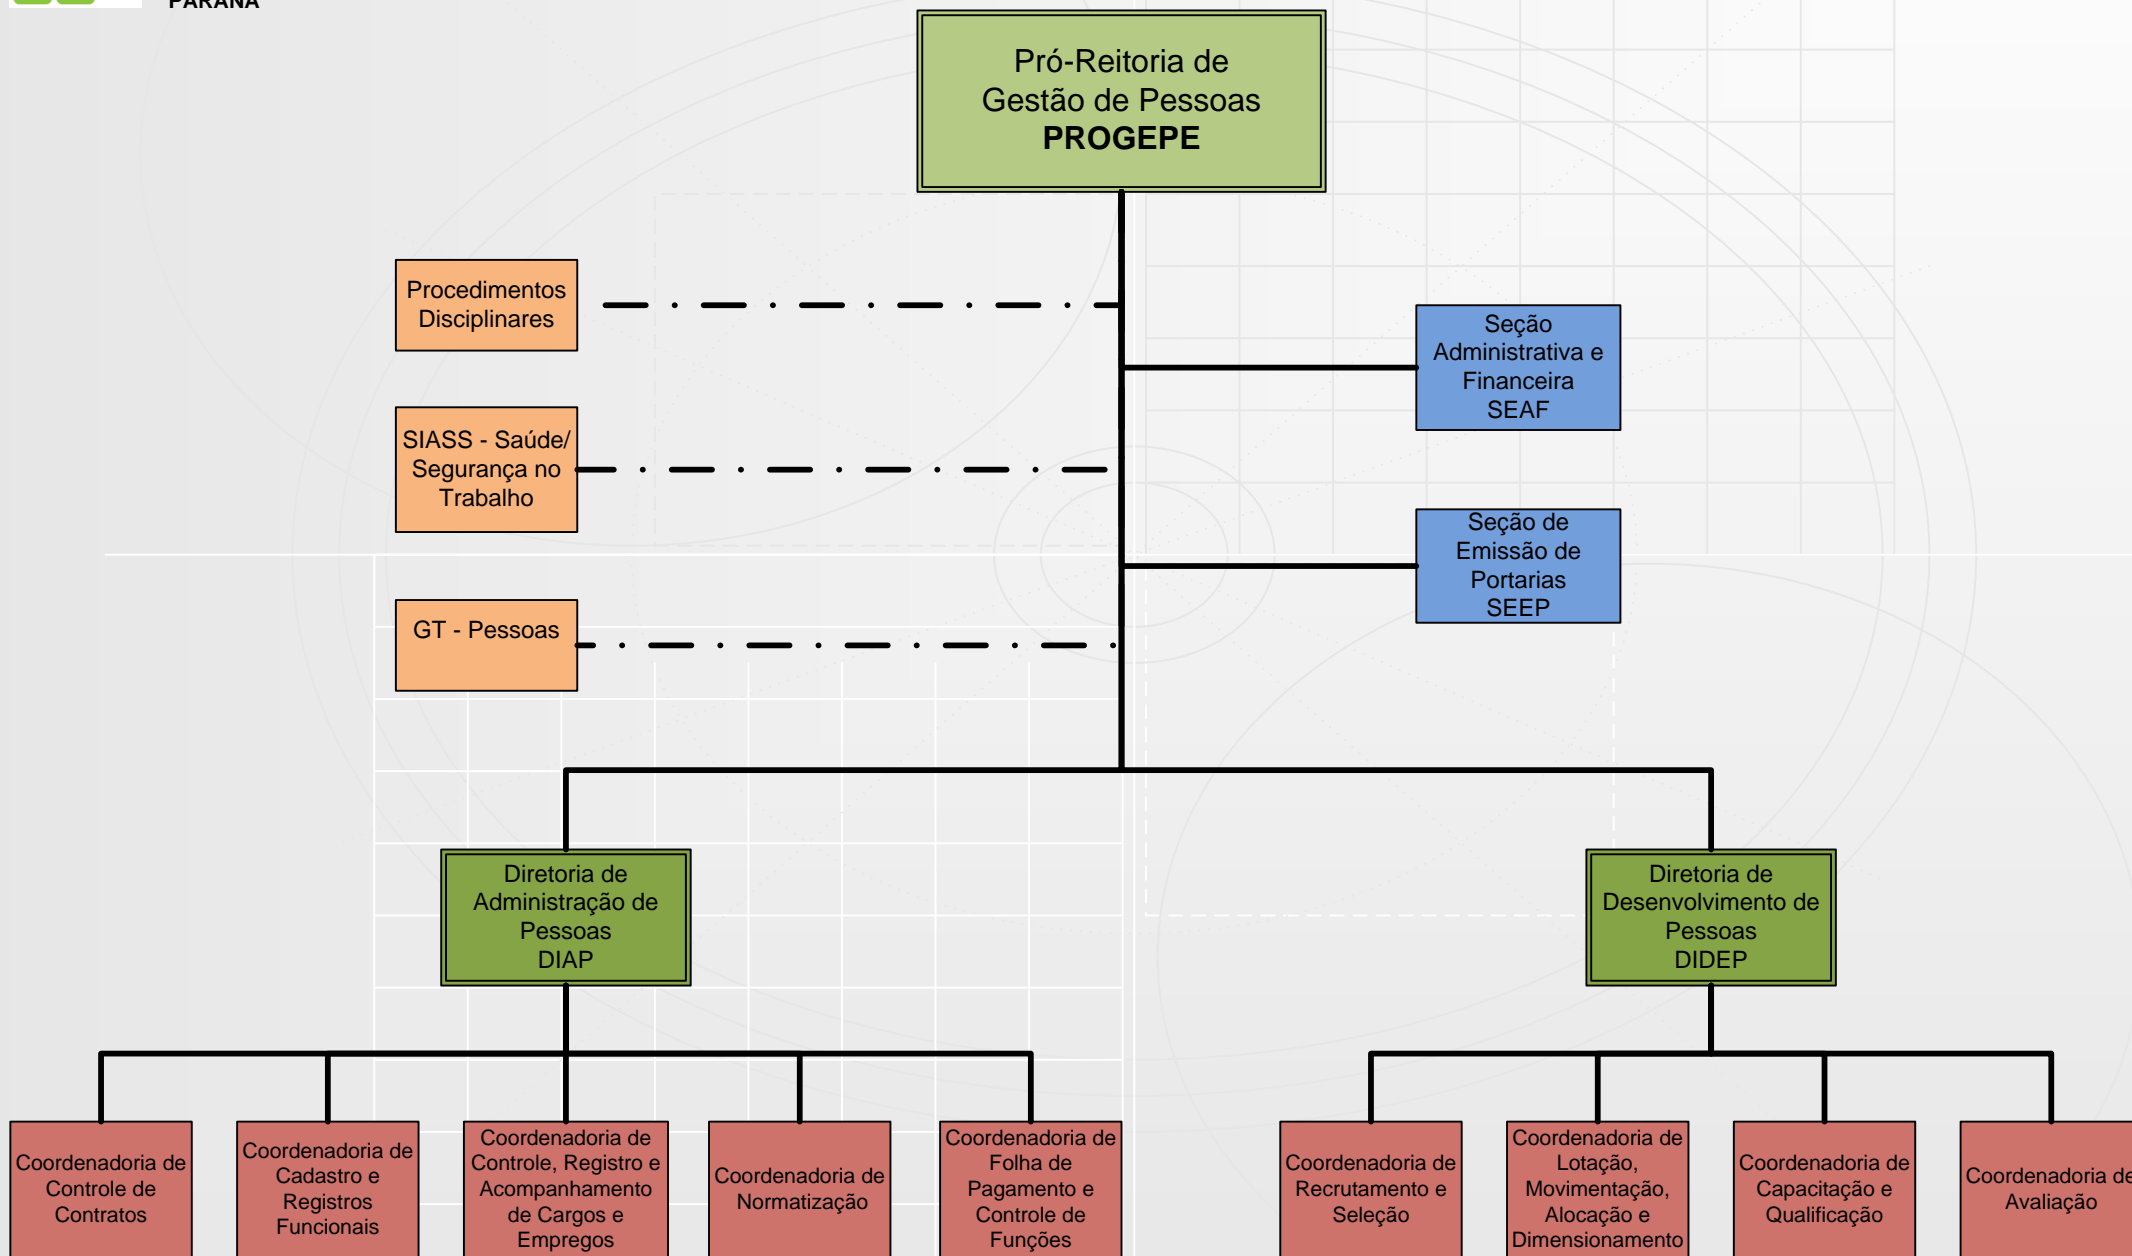

INSTITUTO FEDERAL
PARANÁ

Anexo IV

ORGANOGRAMA DO INSTITUTO FEDERAL DO PARANÁ

MINISTÉRIO DA
EDUCAÇÃO

INSTITUTO FEDERAL
PARANÁ

MINISTÉRIO DA
EDUCAÇÃO

ORGANOGRAMA DO INSTITUTO FEDERAL DO PARANÁ

Pró-Reitoria de Extensão,
Pesquisa e Inovação
PROEPI

Coordenadoria de
Políticas de Inclusão

Coordenadoria de
Pesquisa

Coordenadoria de
Inovação
Tecnológica e
Empreendedorismo

Coordenadoria de
Estágios e Egressos

Coordenadoria de
Convênios e Captação
de Recursos

Núcleo de
Inovação
Tecnológica

INSTITUTO FEDERAL
PARANÁ

Anexo VI

**ORGANOGRAMA DO
INSTITUTO FEDERAL
DO PARANÁ**

MINISTÉRIO DA
EDUCAÇÃO

**ORGANOGRAMA DO
INSTITUTO FEDERAL
DO PARANÁ**

**MINISTÉRIO DA
EDUCAÇÃO**

**INSTITUTO FEDERAL
PARANÁ**

INSTITUTO FEDERAL
PARANÁ

Anexo VIII

**ORGANOGRAMA DO
INSTITUTO FEDERAL
DO PARANÁ**

MINISTÉRIO DA
EDUCAÇÃO