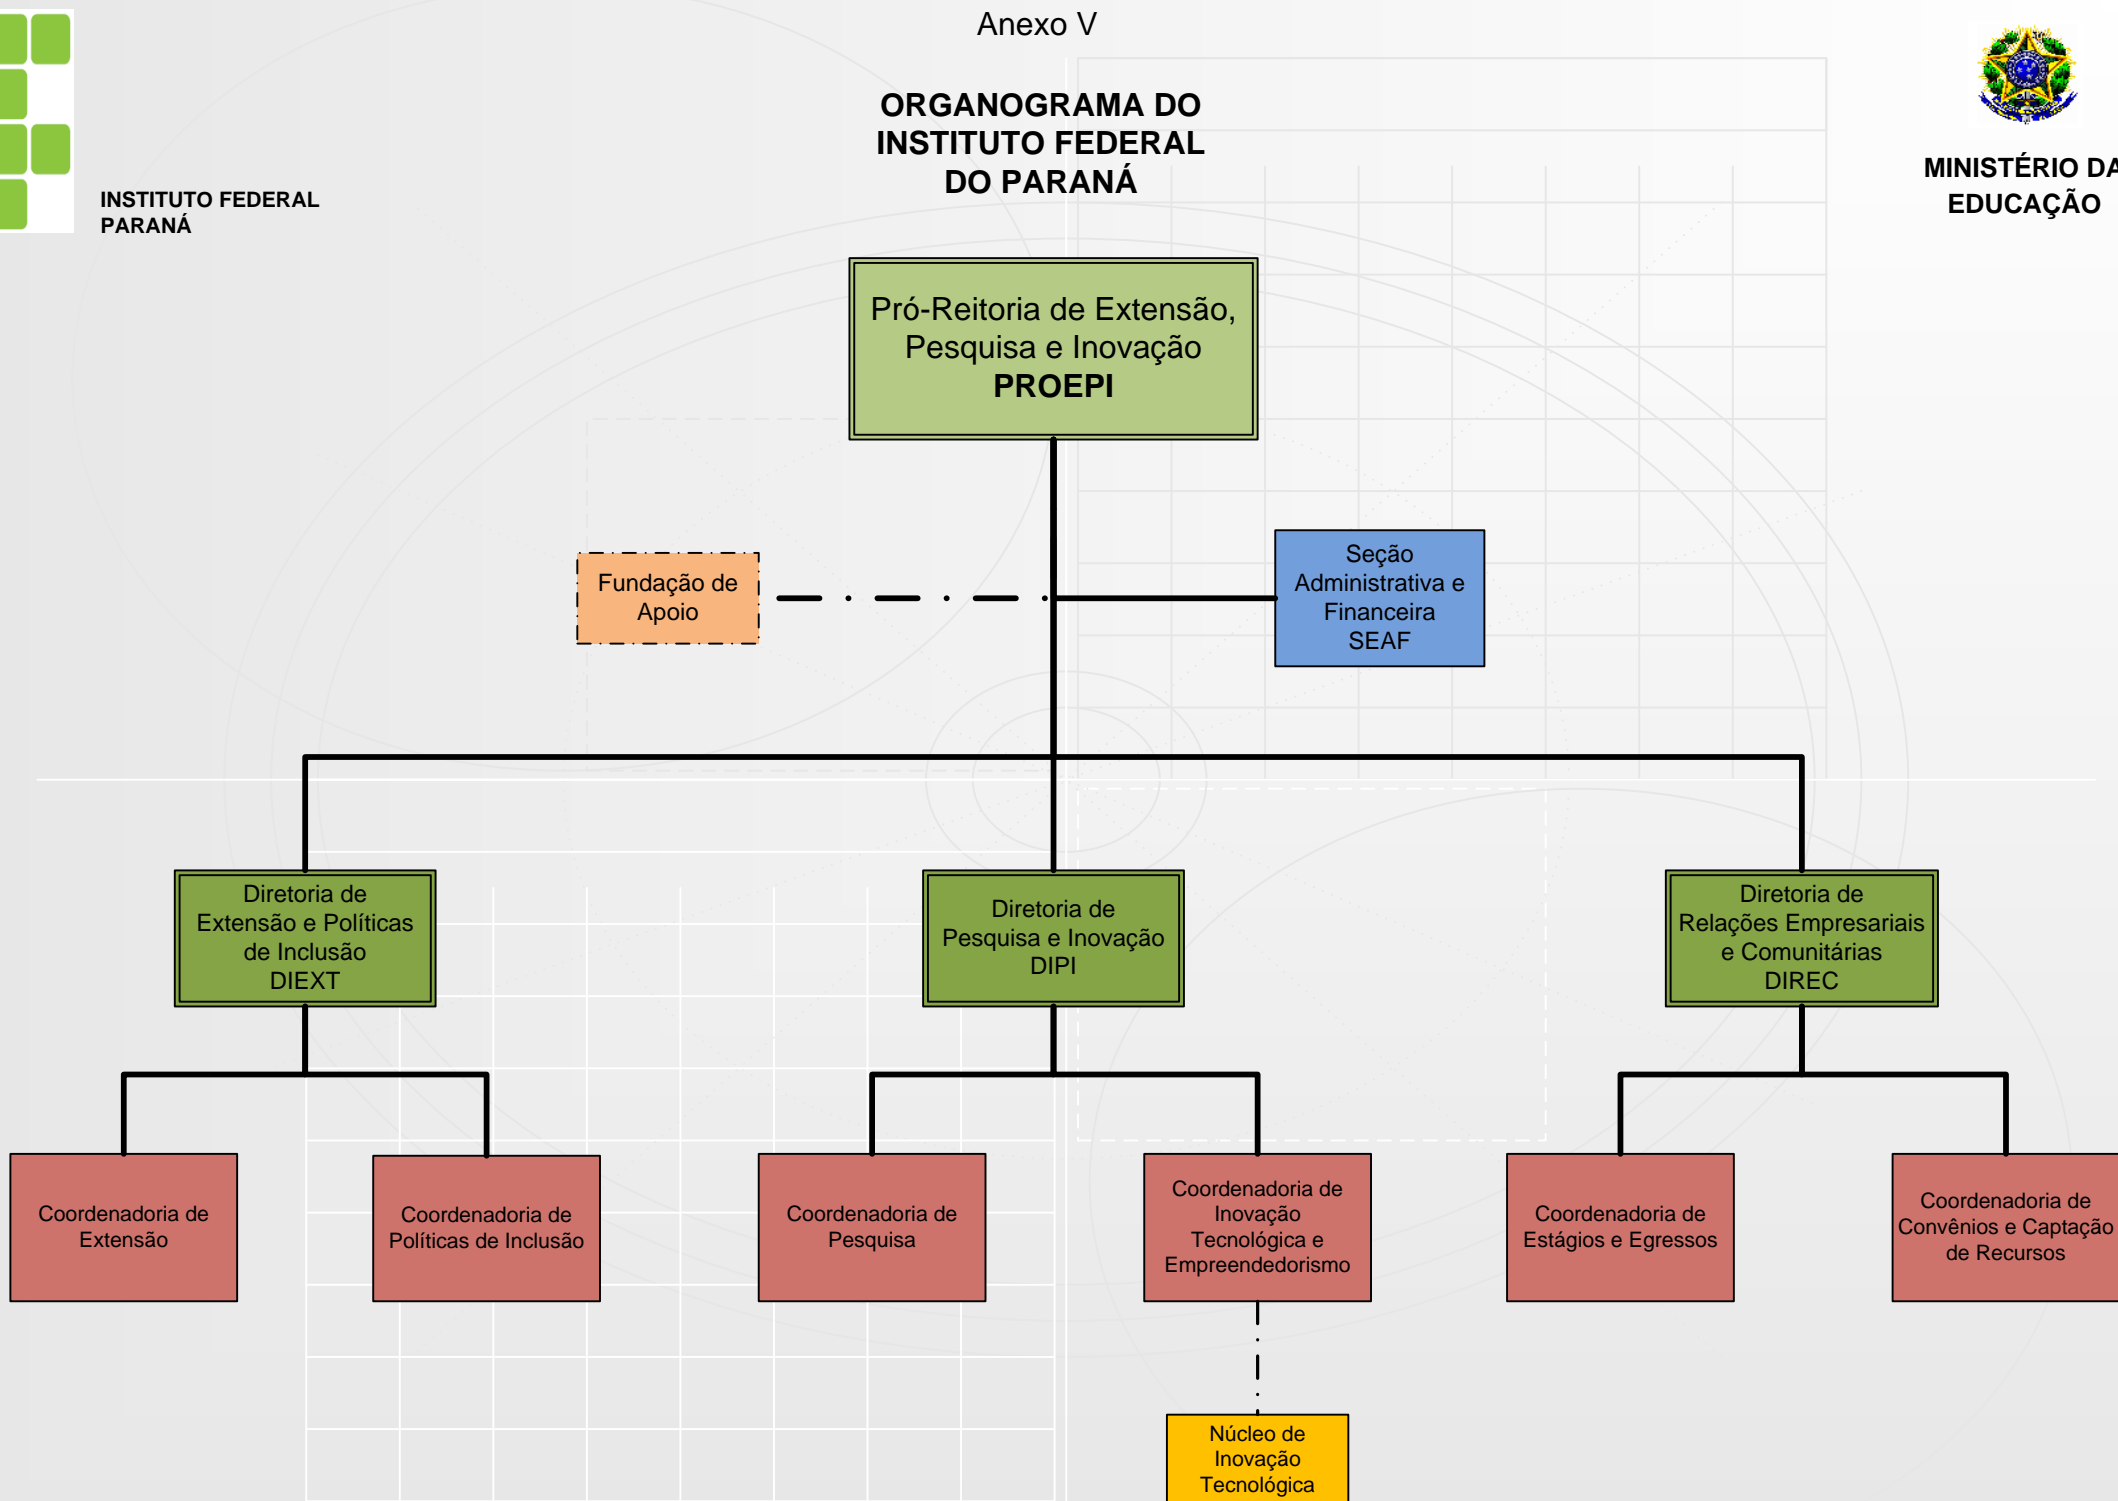

INSTITUTO FEDERAL
PARANÁ

Anexo IV

ORGANOGRAMA DO INSTITUTO FEDERAL DO PARANÁ

MINISTÉRIO DA
EDUCAÇÃO

INSTITUTO FEDERAL
PARANÁ

MINISTÉRIO DA
EDUCAÇÃO

ORGANOGRAMA DO INSTITUTO FEDERAL DO PARANÁ

Pró-Reitoria de Extensão,
Pesquisa e Inovação
PROEPI

Fundação de
Apoio

Seção
Administrativa e
Financeira
SEAF

Diretoria de
Extensão e Políticas
de Inclusão
DIEXT

Diretoria de
Pesquisa e Inovação
DIPI

Diretoria de
Relações Empresariais
e Comunitárias
DIREC

Coordenadoria de
Extensão

Coordenadoria de
Políticas de Inclusão

Coordenadoria de
Pesquisa

Coordenadoria de
Inovação
Tecnológica e
Empreendedorismo

Coordenadoria de
Estágios e Egressos

Coordenadoria de
Convênios e Captação
de Recursos

Núcleo de
Inovação
Tecnológica

INSTITUTO FEDERAL
PARANÁ

Anexo VI

**ORGANOGRAMA DO
INSTITUTO FEDERAL
DO PARANÁ**

MINISTÉRIO DA
EDUCAÇÃO

**ORGANOGRAMA DO
INSTITUTO FEDERAL
DO PARANÁ**

**MINISTÉRIO DA
EDUCAÇÃO**