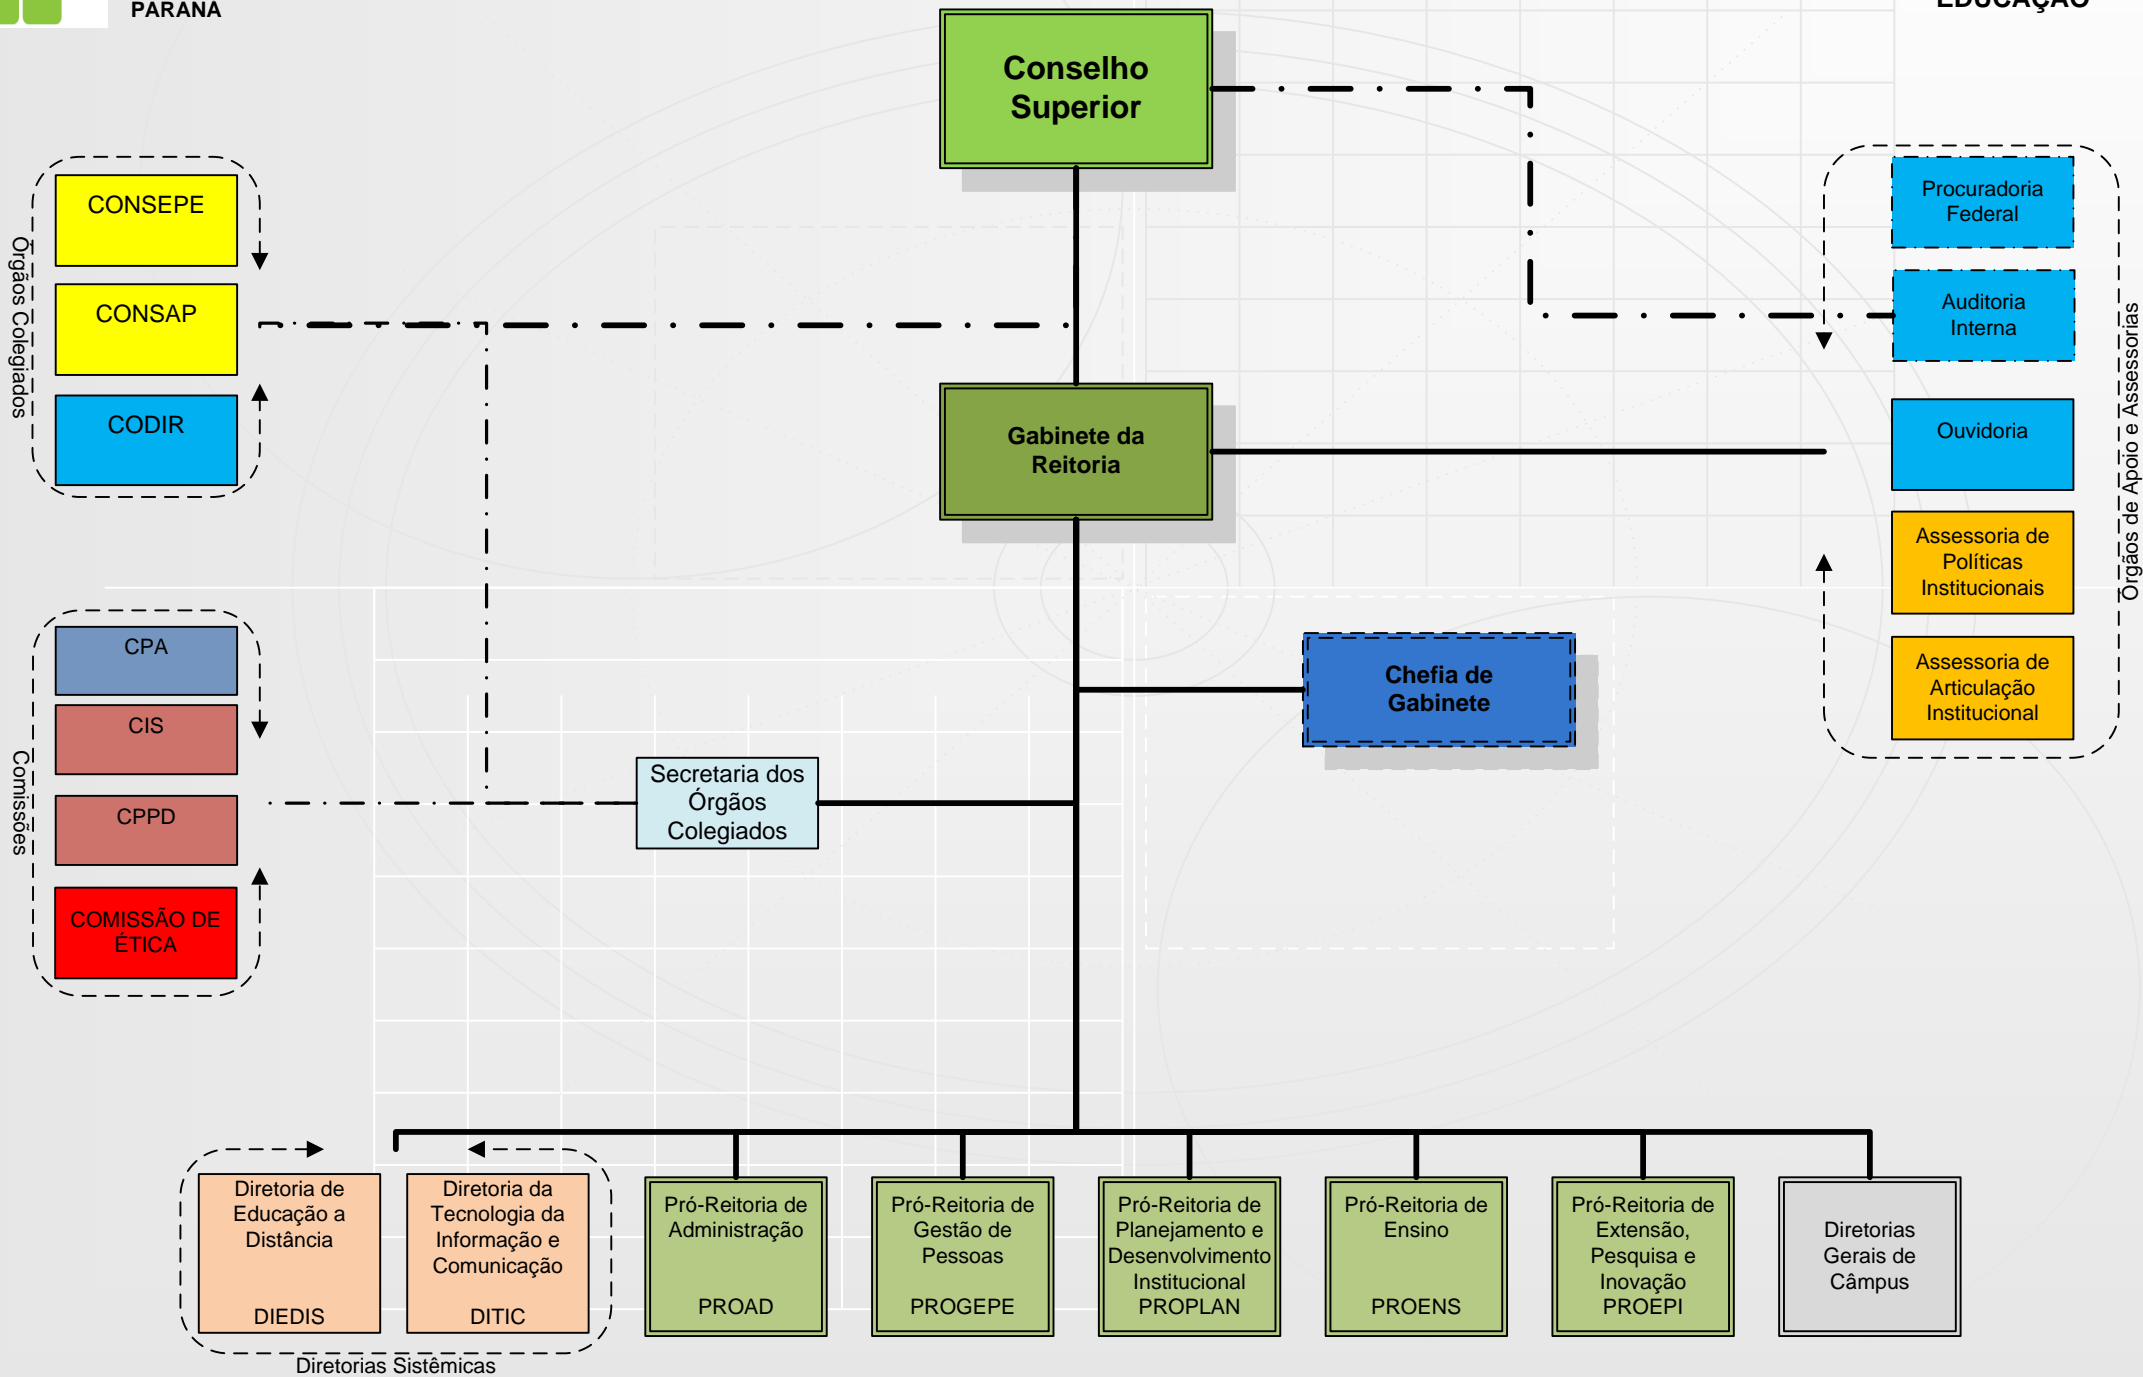

INSTITUTO FEDERAL
PARANÁ

Anexo I

ORGANOGRAMA DO INSTITUTO FEDERAL DO PARANÁ

MINISTÉRIO DA
EDUCAÇÃO

**ORGANOGRAMA DO
INSTITUTO FEDERAL
DO PARANÁ**

**MINISTÉRIO DA
EDUCAÇÃO**

**ORGANOGRAMA DO
INSTITUTO FEDERAL
DO PARANÁ**

INSTITUTO FEDERAL
PARANÁ

Anexo IV

ORGANOGRAMA DO INSTITUTO FEDERAL DO PARANÁ

MINISTÉRIO DA
EDUCAÇÃO

INSTITUTO FEDERAL
PARANÁ

MINISTÉRIO DA
EDUCAÇÃO

ORGANOGRAMA DO INSTITUTO FEDERAL DO PARANÁ

Pró-Reitoria de Extensão,
Pesquisa e Inovação
PROEPI

Fundação de
Apoio

Seção
Administrativa e
Financeira
SEAF

Diretoria de
Extensão e Políticas
de Inclusão
DIEXT

Diretoria de
Pesquisa e Inovação
DIPI

Diretoria de
Relações Empresariais
e Comunitárias
DIREC

Coordenadoria de
Extensão

Núcleo de
Inovação
Tecnológica

INSTITUTO FEDERAL
PARANÁ

Anexo VI

**ORGANOGRAMA DO
INSTITUTO FEDERAL
DO PARANÁ**

MINISTÉRIO DA
EDUCAÇÃO

**ORGANOGRAMA DO
INSTITUTO FEDERAL
DO PARANÁ**

**MINISTÉRIO DA
EDUCAÇÃO**